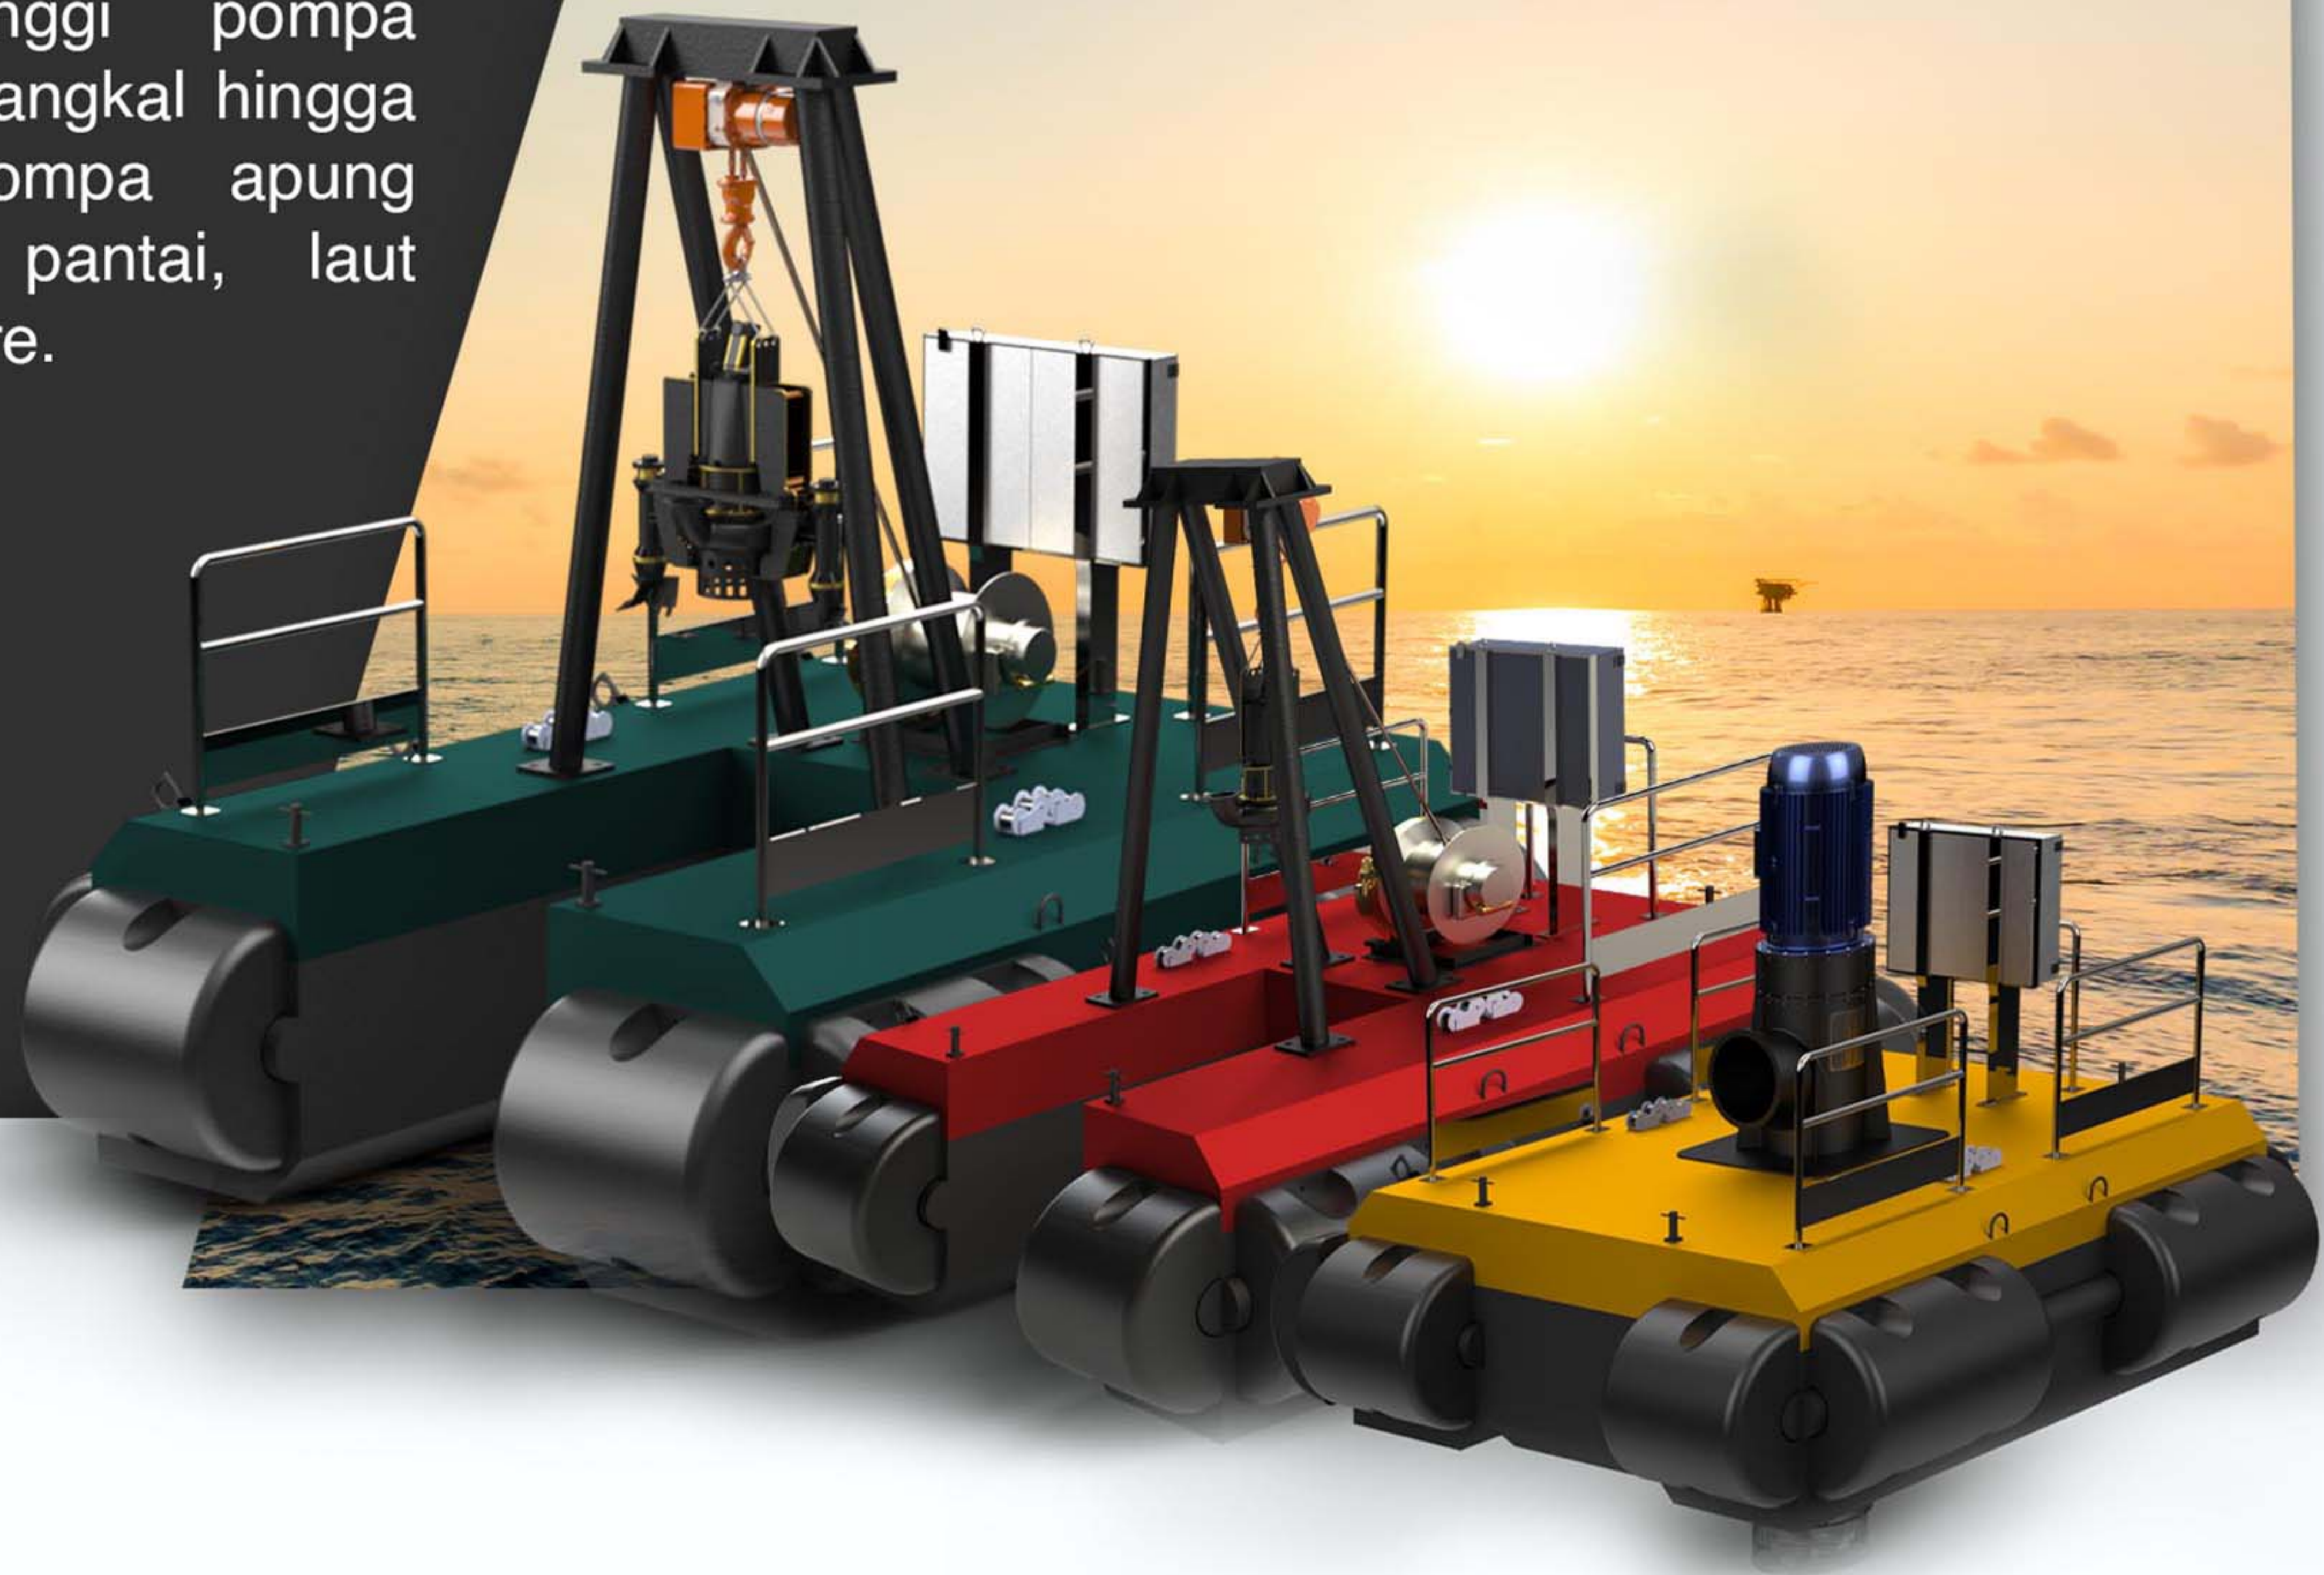

FLOATING PUMPS

Menghadirkan kinerja tertinggi pompa bergerak ke medan perairan dangkal hingga tak berdasar, rangkaian pompa apung memungkinkan pengerukan pantai, laut dalam, dan pemompaan offshore.

Featured Range

- + VERTICAL TURBINE PUMPS
- + DREDGE PUMPS
- + SLURRY PUMPS
- + SEWAGE PUMPS

SERTIFIKASI TKDN ✓

Kami sangat bangga mengumumkan bahwa pompa kami telah berhasil menjalani proses verifikasi yang ketat oleh TKDN (Tingkat Komponen Dalam Negeri).

Sertifikasi yang terhormat ini merupakan bukti komitmen kami untuk mendukung ekonomi lokal, mempromosikan penggunaan komponen dalam negeri, mempromosikan penggunaan komponen dalam negeri, dan berkontribusi pada pertumbuhan dan perkembangan bangsa kita secara keseluruhan. Dengan verifikasi TKDN, pelanggan dapat yakin akan kualitas tinggi, keandalan, dan kepatuhan pompa kami, menjadikannya pilihan ideal untuk aplikasi industri dan komersial.