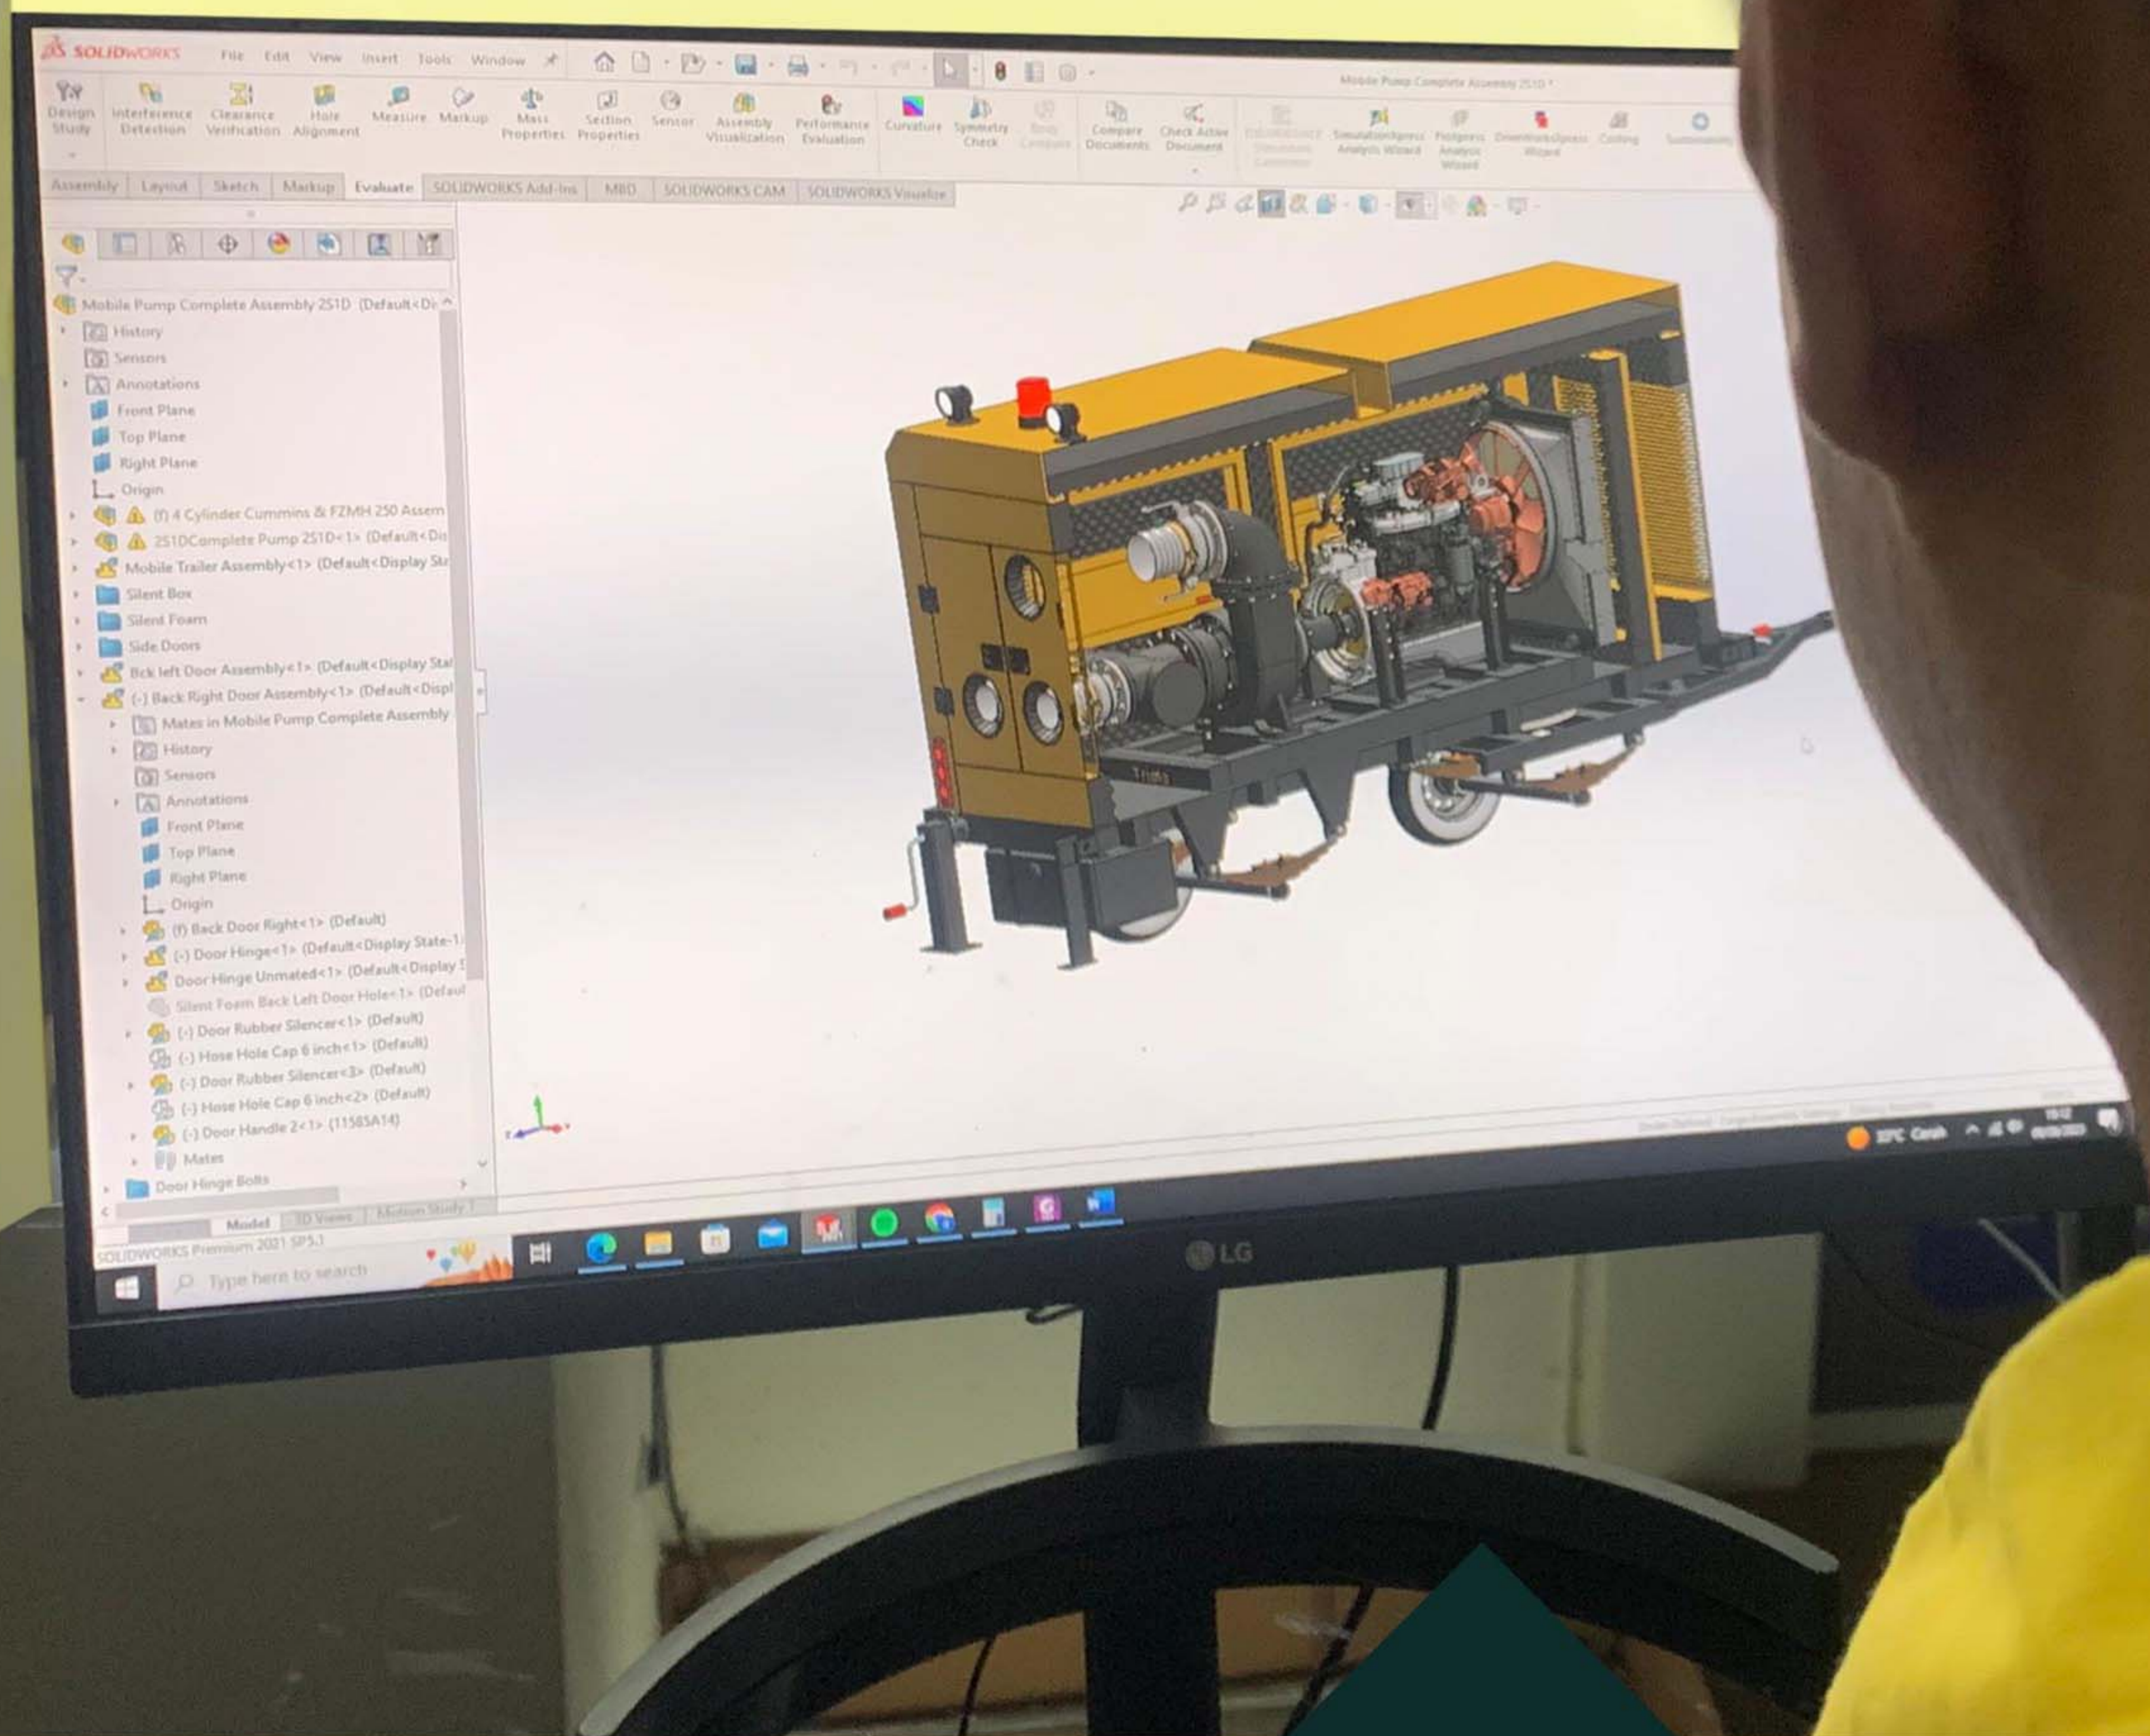

Gordon Pontoon series,
solusi pemompaan offshore

TAILORED SOLUTIONS

Di Sumber Tiga Jaya, kami berkomitmen untuk membantu Anda mencapai kesuksesan dengan memberikan solusi yang disesuaikan dengan kebutuhan spesifik Anda. Kami berusaha untuk memahami tujuan Anda dan memberikan solusi yang disesuaikan dengan proses sistem pemompaan Anda. Solusi andal kami dijamin oleh:

+ 25 Years Experience

+ Custom Builds

+ Improved Efficiency